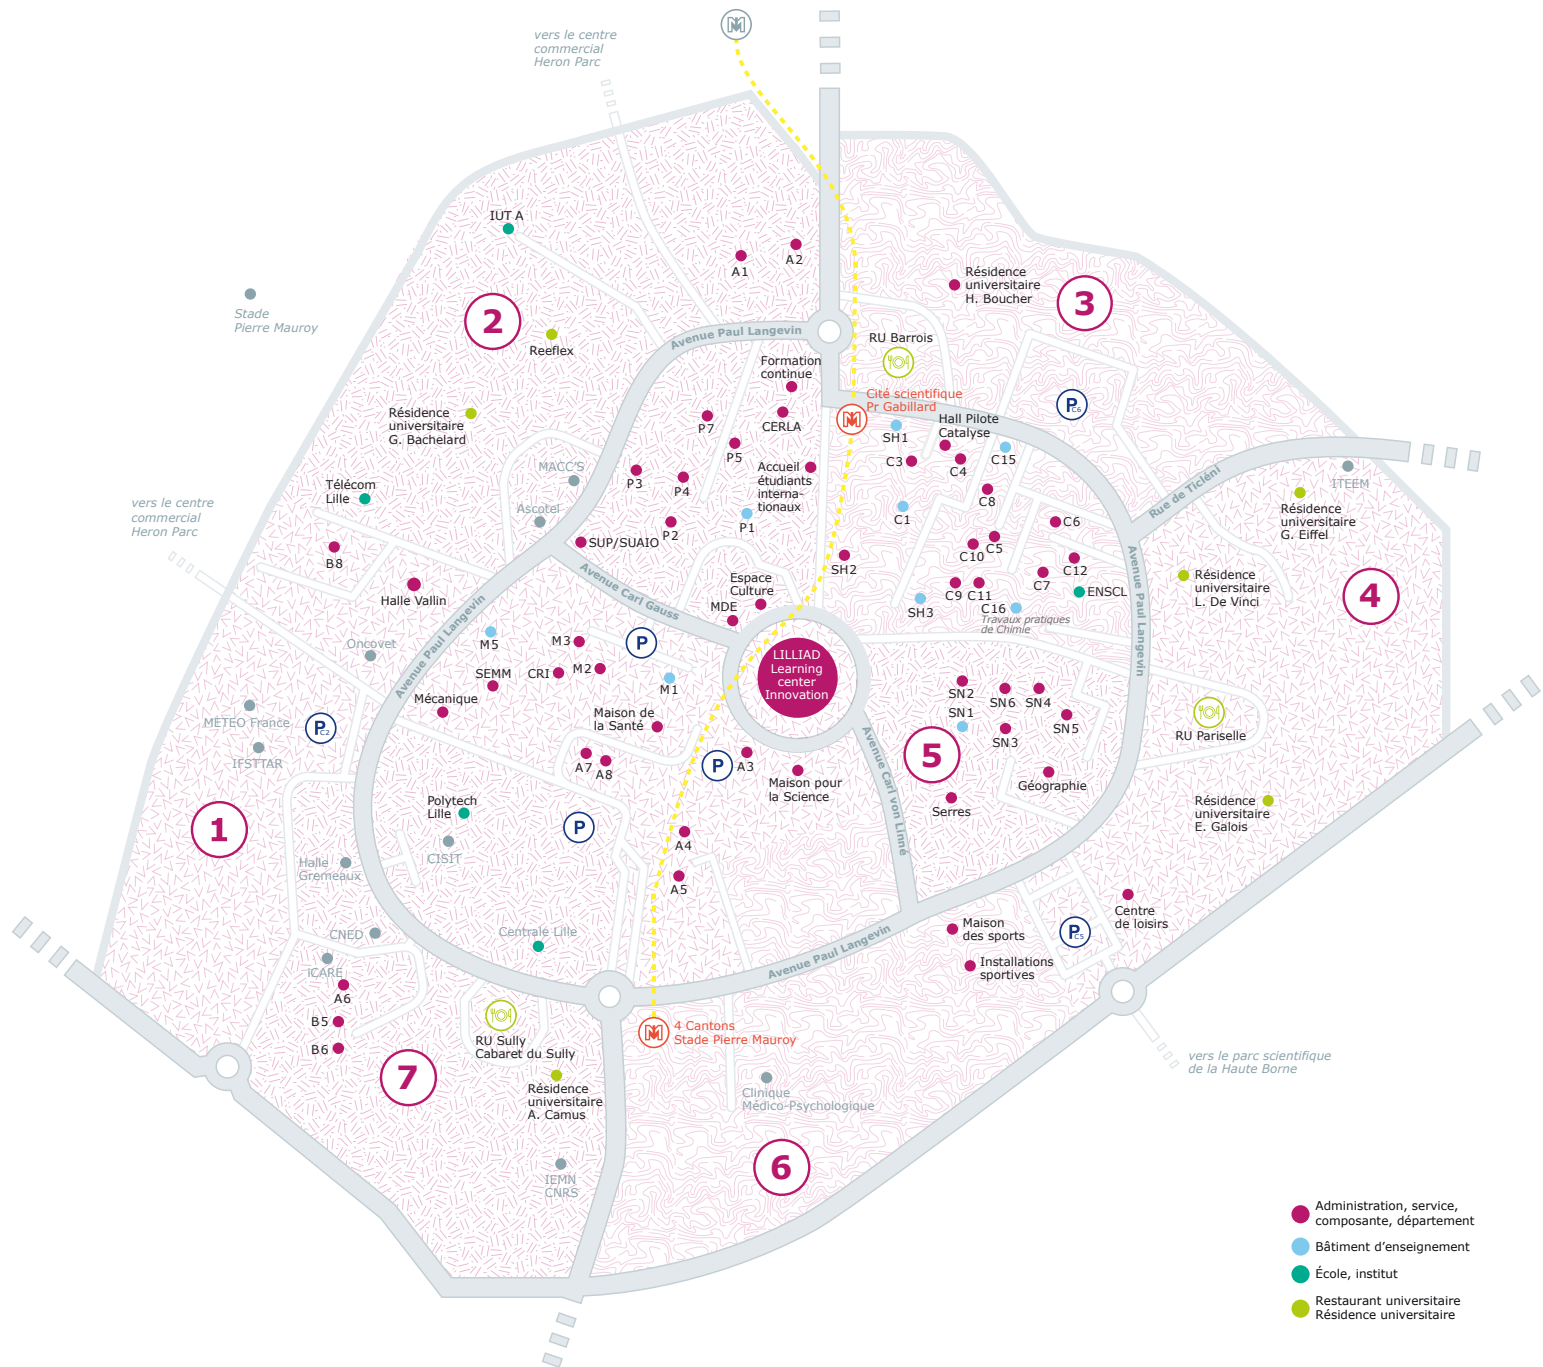

UNIVERSITÉ DE LILLE, SCIENCES ET TECHNOLOGIES

PLAN CAMPUS

CITÉ SCIENTIFIQUE

SECTEUR 1

Mathématiques
Mécanique
Bât. d'enseignement M1/M5
Lilliad Learning center Innovation
Xperium
Maison pour la Science
Présidence et services centraux (A3)
Centre de ressources
Informatiques (CRI)
Service multimédia (SEMM)
Halle Vallin

SECTEUR 3

Chimie
Sciences humaines
Bât. d'enseignement
C1/C15/C16/SH1/SH3
Hall Pilote Catalyse
École nationale supérieure de
chimie Lille (ENSL)
—
Restaurant universitaire Barrois
Résidence universitaire Boucher

SECTEUR 4

Institut technologique européen
d'entrepreneuriat et de
management (ITEEM)
Centre de loisirs
—
Restaurant universitaire Pariselle
Résidence universitaire Eiffel
Résidence universitaire De Vinci
Résidence universitaire Galois

SECTEUR 5

Géographie
Sciences naturelles
Sciences de la Terre
Bât. d'enseignement SN1
Animalerie

SECTEUR 6

Maison des sports
Installations sportives (COSEC)
Clinique Médico-Psychologique
—

SECTEUR 7

Polytech Lille
Centrale Lille
Institut d'électronique et de
microélectronique du Nord (IEMN)
Maison des langues (B5/B6)
Département Sciences de
l'Éducation et de la Formation
des Adultes (B6)
Maison de la Santé (SIUMPPS)
Halle Grémeaux
Ateliers espaces verts
Patrimoine (A7)
—
Restaurant universitaire Sully
Cabaret du Sully
Résidence universitaire Camus